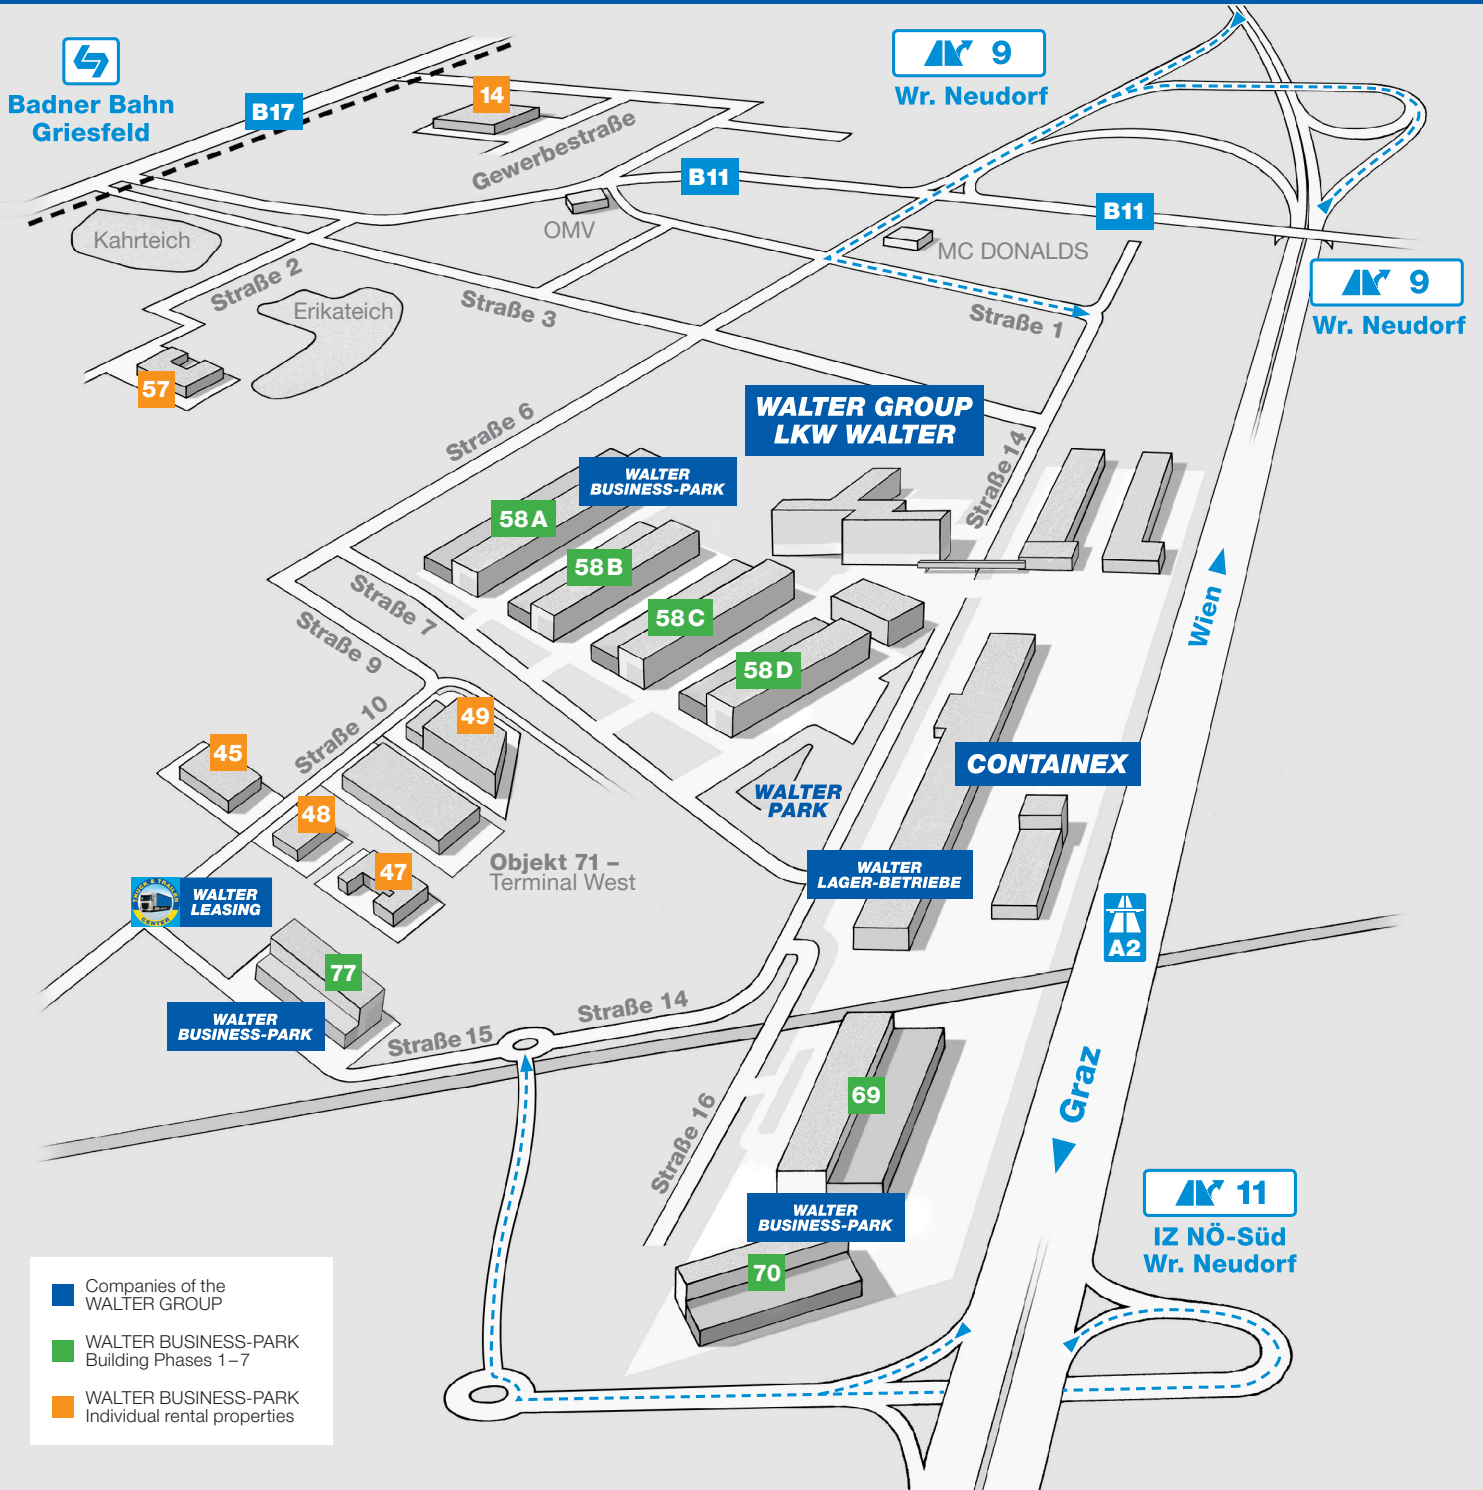

# Area Plan

Industriezentrum NÖ-Süd, AT-2355 Wiener Neudorf

**WALTER GROUP**

LKW WALTER • CONTAINEX • WALTER BUSINESS-PARK  
 WALTER IMMOBILIEN • WALTER LEASING  
 WALTER LAGER-BETRIEBE